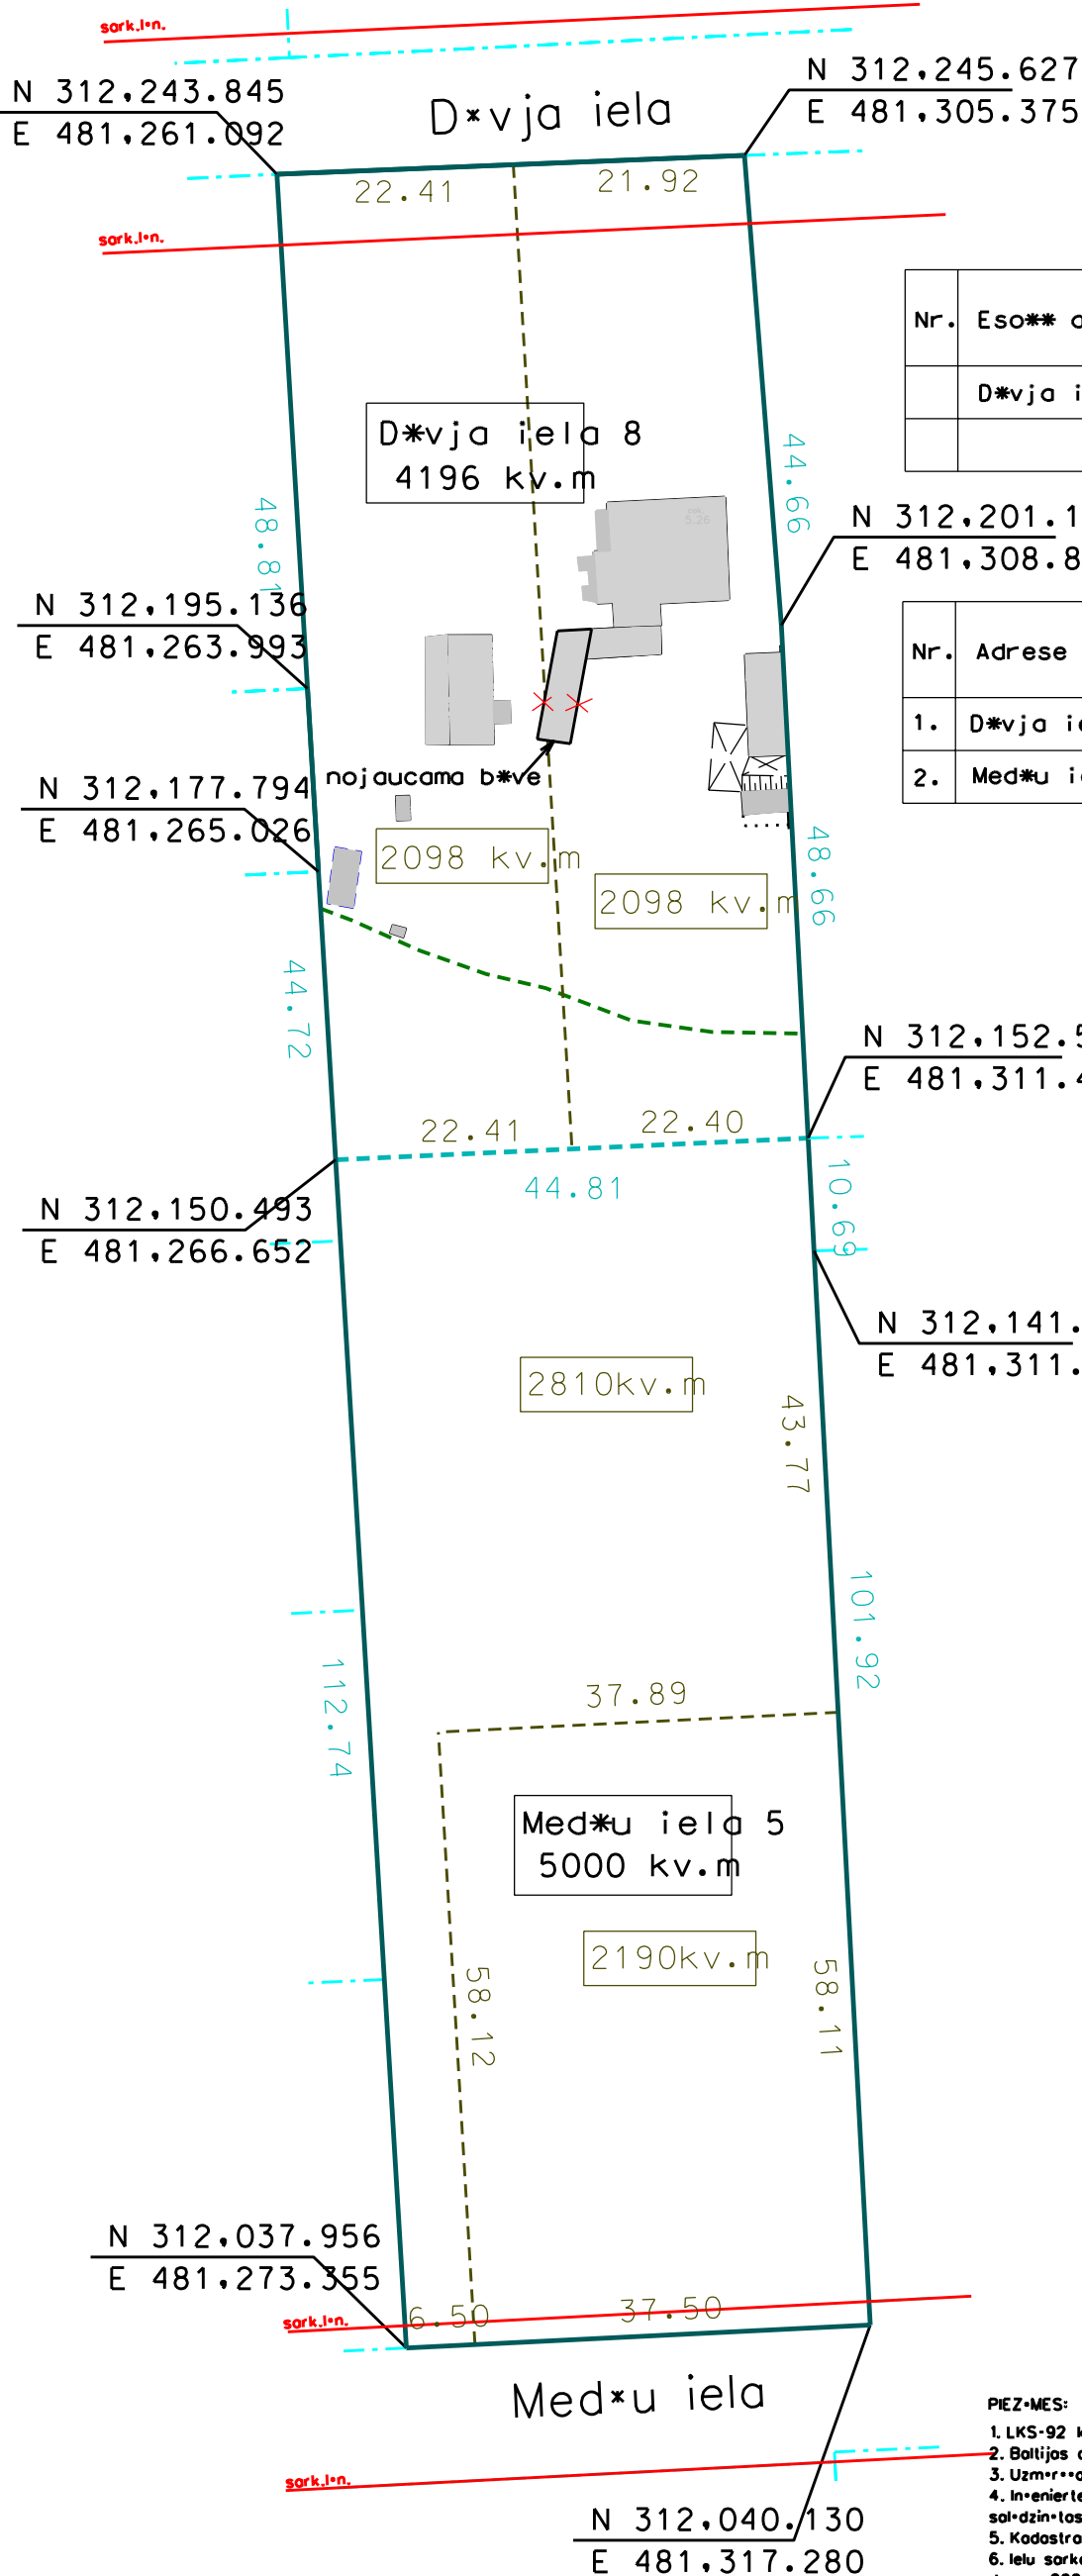

DETALPLĀNOJUMS
zemesgabalam Jūrmalā, Dvija ielā 8
ZEMESGABALA SADALĪJUMA PLĀNS

DETALPLĀNOJUMA TERITORIJAS
IZVIETOJUMS KVARTALĀ

Nr.	Esošā adrese	Plānotā adrese	Kadastra nr.	Zemesgabala platība kv.m	Plānotā zemesgabala platība kv.m
	Dvija iela 8		13000164614	9196	4196
		Medu iela 5			5000

Nr.	Adrese	Zemesgabala platība kv.m	Maksimālā apbūves blīvums	Minimālā brīvā teritorija (%)	Maksimālā apbūves intensitāte (%)	Stāvu skaits	Z/g lietošanas mērķis
1.	Dvija iela 8	4196	11	85	30	2,5	0601
2.	Medu iela 5	5000	11	85	30	2,5	0601

- Esošā zemesgabala robeža
- Ielas sarkanās līnijas
- Meža zemes robeža
- Plānotā zemesgabala sadalījuma robeža
- Zemesgabala iekšējā sadalījuma robeža

2810 kv.m Medu iela 5
5000 kv.m Plānotā zemesgabala adrese un platība

2098 kv.m Zemesgabala iekšējā sadalījuma platība

Aizliegts ar šādiem sadalīt zemesgabalu.
Zemesgabalu funkcionāli var sadalīt ar dzīvokļiem, ievierojot zemesgabala iekšējās lietošanas kārtību.

Sarkanās līnijas detalplānojuma projektā netiek grozītas Sasakašā ar aizsargjoslu likumu esošās aizsargjoslas noteiktas grafiski, plānotās grafiski nosakāmas izstrādājot izpildshēmas